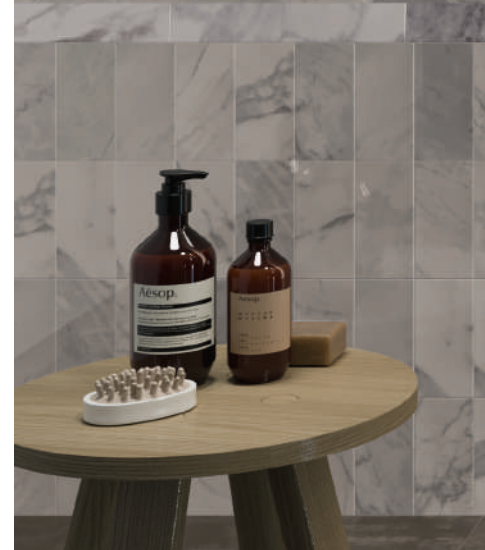

VENATO GREY

MATT WALL TILE · 7,5x15 / 7,5x30 · 3"x6" / 3"x12"

revestimiento mate
matt wall tiling

Variedad gráfica: 28 diseños diferentes / Graphic variation: 28 graphics

Variedad gráfica: 39 diseños diferentes / Graphic variation: 39 graphics

FORMATO	PIEZAS / CAJA	PESO / CAJA	M₂ / CAJA	CAJA / PALET	M₂ / PALET	PESO / PALET
7,5 x 15 - 3" x 6"	88	12,88	1	80	80	1.030
7,5 x 30 - 3" x 12"	44	13,28	1	64	64	850
MOLDURA 5 x 30 - 2" x 12"	24	5,50	-	-	-	-
ROUND 1,2 x 30 - 0,5" x 12"	55	2,4	-	-	-	-
LISTELO 2,5 x 30 - 1" x 12"	40	6,00	-	-	-	-
TRIM 1,5 x 30 - 0,6" x 12"	50	3,00	-	-	-	-