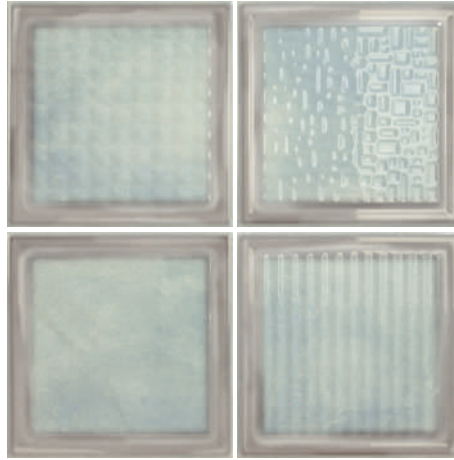

CRYSTAL

GLOSSY WALL TILE · 20x20 / 8"x8"

revestimiento brillante
glossy wall tiling

Crystal Blue
20x20

Crystal Green
20x20

Moldura Dark Grey
5x30 / 2"x12"

Listelo Dark Grey
2,5x30 / 1"x12"

Trim Dark Grey
1,5x30 / 0,6"x12"