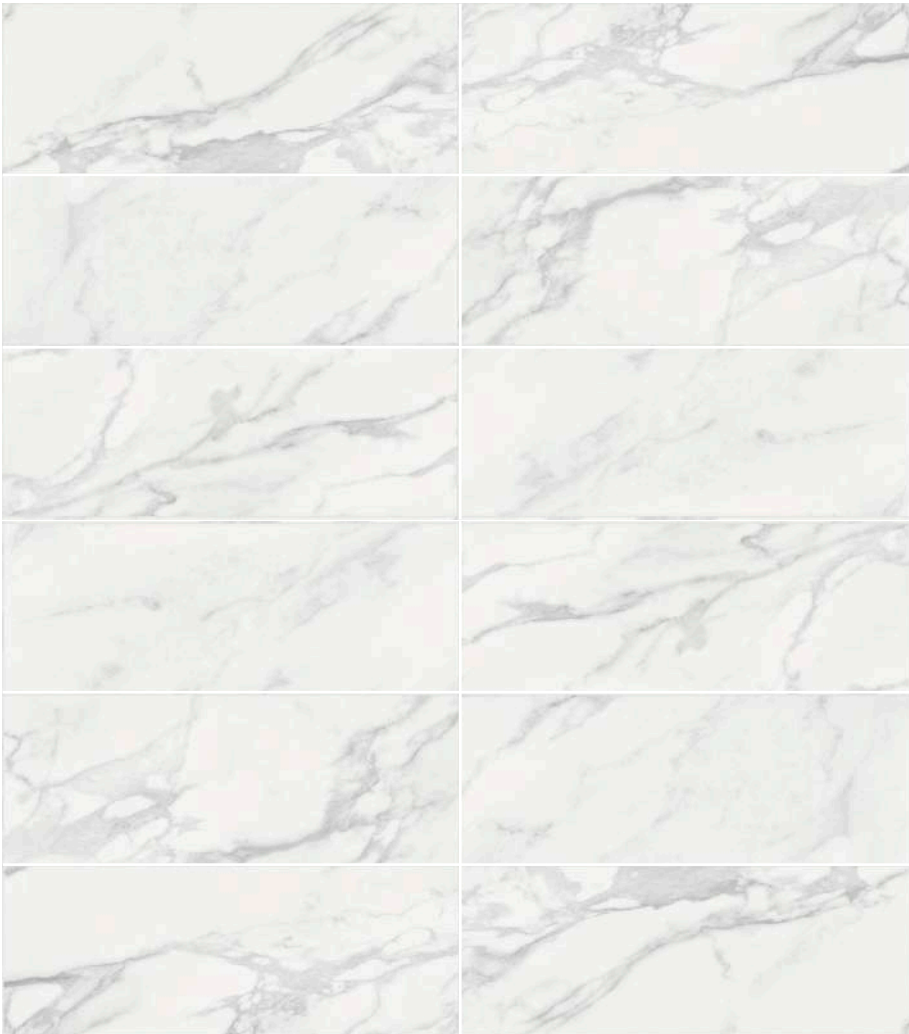

Round White Gloss
1,2x30 / 0,5"x12"

Round White Matt
1,2x30 / 0,5"x12"

Variedad gráfica: 30 diseños diferentes / Graphic variation: 30 graphics

FORMATO	PIEZAS / CAJA	PESO / CAJA	M₂ / CAJA	CAJA / PALET	M₂ / PALET	PESO / PALET
15 x 40 - 6" x 16"	15	15,87	0,90	52	46,80	825
ROUND 1,2 x 30 - 0,5" x 12"	55	2,4	-	-	-	-