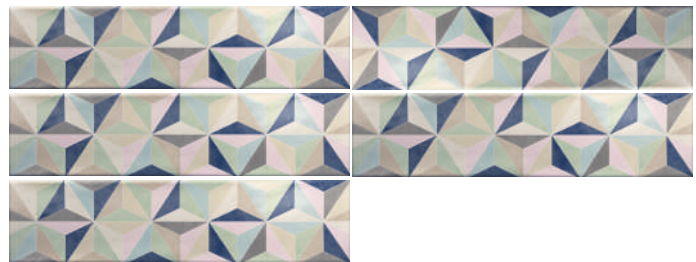

Ocean Decor Blue Navy
7,5x30 **

Ocean Decor Black
7,5x30 **

Ocean Decor White & Black Mix
7,5x30 **

Ocean Decor Triangle Mix
7,5x30 **

Ocean Decor Star Mix
7,5x30 **

Ocean Decor Wood Mix
7,5x30 **

Ocean Decor Mink
7,5x30 */**
(Variedad gráfica | 17 diseños diferentes)