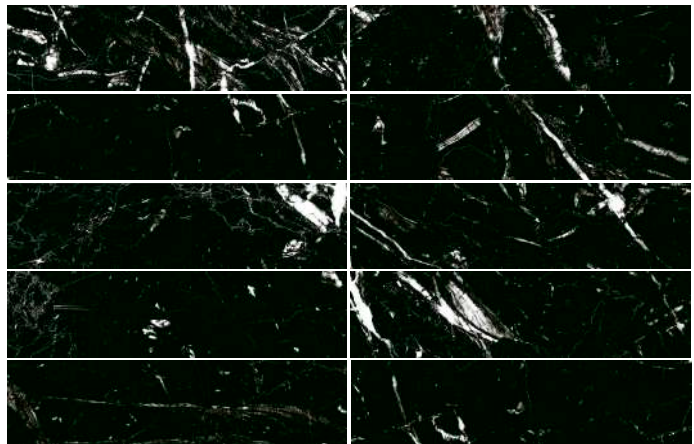

MATT WALL TILE · 7,5x15 / 7,5x30 · 3"x6" / 3"x12"

revestimiento mate
matt wall tiling

Nero Marquina Matt
7,5x30 **

Nero Marquina Matt
7,5x15 **

Moldura Ocean Black Matt
5x30 / 2"x12"

Listelo Ocean Black Matt
2,5x30 / 1"x12"