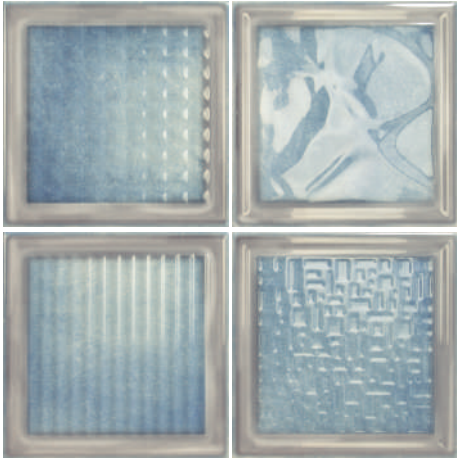

CRYSTAL

GLOSSY WALL TILE · 20x20 / 8"x8"

revestimiento brillante
glossy wall tiling

Crystal Blue
20x20