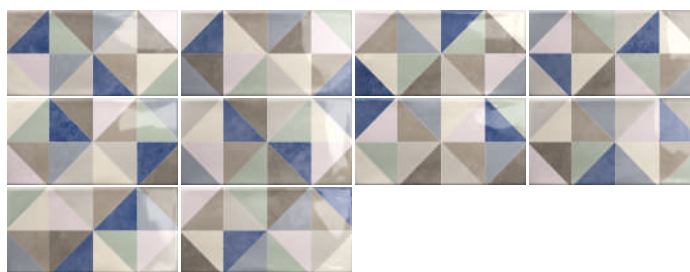

Ocean Decor
Star Mix
7,5x15 **

Ocean Decor
Wood Mix
7,5x15 **

Ocean Decor Mink
7,5x15 */**
(Variedad gráfica | 17 diseños diferentes)

Ocean Decor White & Black Mix
7,5x15 **
(Variedad gráfica | 12 diseños diferentes)