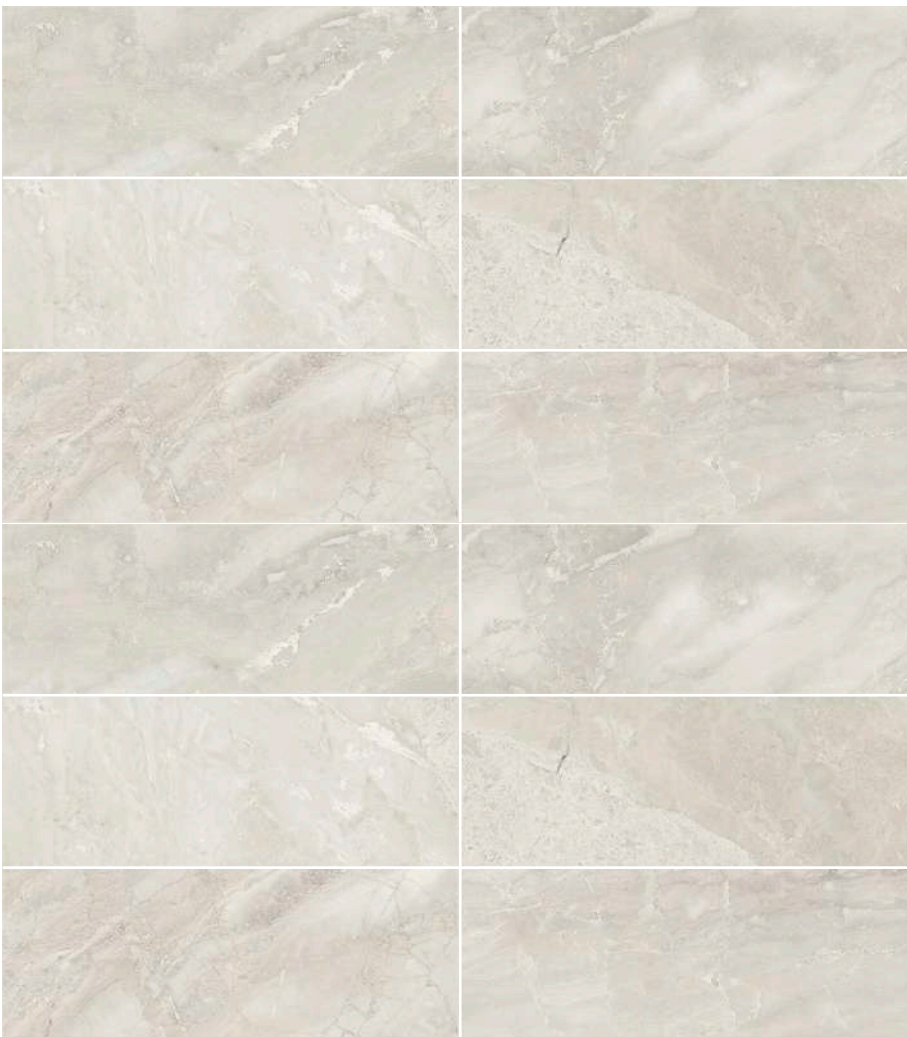

Variedad gráfica: 30 diseños diferentes / Graphic variation: 30 graphics

FORMATO	PIEZAS / CAJA	PESO / CAJA	M² / CAJA	CAJA / PALET	M² / PALET	PESO / PALET
15 x 40 - 6" x 16"	15	15,87	0,90	52	46,80	825
ROUND 1,2 x 30 - 0,5" x 12"	55	2,4	-	-	-	-