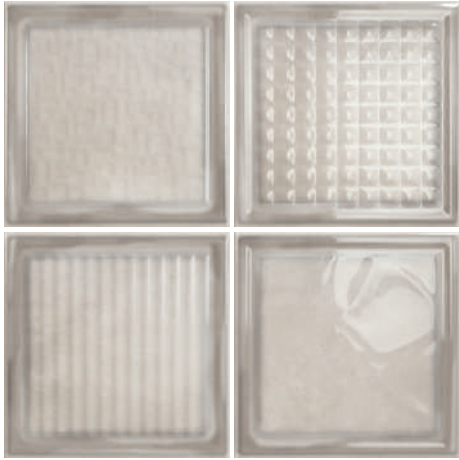

CRYSTAL

GLOSSY WALL TILE · 20x20 / 8"x8"

revestimiento brillante
glossy wall tiling

Crystal White
20x20