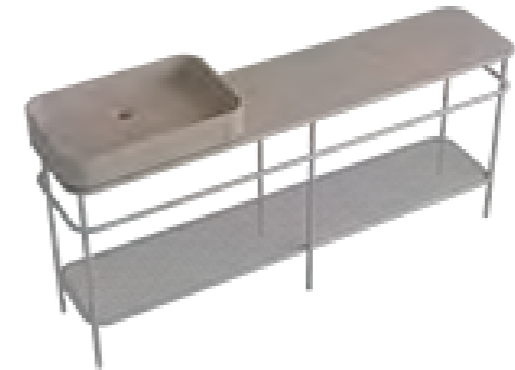

Crema Italia
Negro
100282520
G-190

Habana Dark
Blanco
100282512
G-190

Habana Dark
Negro
100282485
G-190

Persian White
Blanco
100282513
G-190

Persian White
Negro
100282514
G-190

Vintage L Izquierda

180cm x 42cm x 92cm - 70 7/8" x 16 1/2" x 36 1/4"