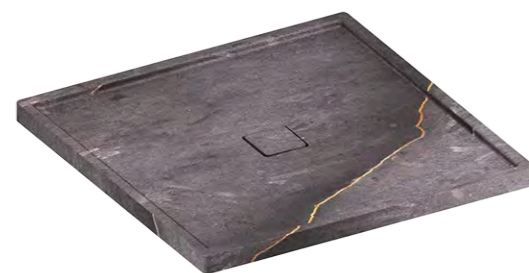

Nogal Warm

100081289
G-184

Shower Trays

Complements Basic Persian White

Complements Essence Beige

Basic
90cm x 90cm x 5cm - 35 3/8" x 35 3/8" x 2"

- 
Crema
Italia
100146421
G-188
- 
Grey
Stone
100146420
G-188
- 
Habana
Dark
100146415
G-188
- 
Persian
White
100177136
G-188
- 
Travertino
Beige
100146416
G-188