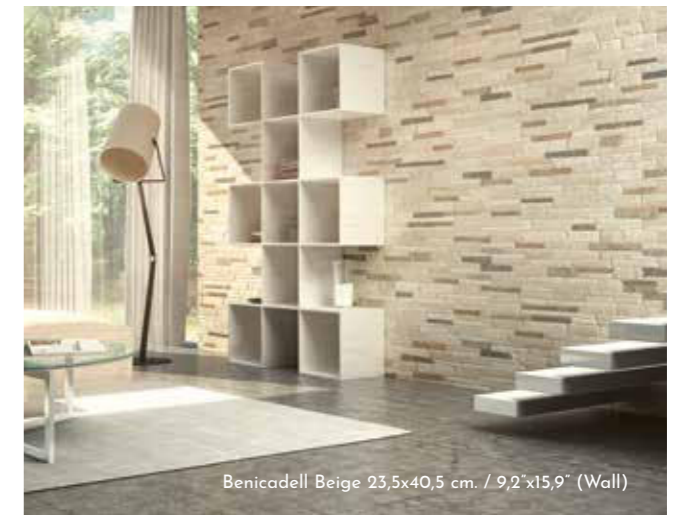

Different graphics randomly packaged.

Benicadell Beige 23,5x40,5cm.

Benicadell Gris 23,5x40,5cm.

Benicadell Beige 23,5x40,5 cm. / 9,2'x15,9" (Wall)

Bosforo Gris 30x60 cm. / 11,8"x23,6" (Wall)

BOSFORO

Porcelain Tiles · Unique Size