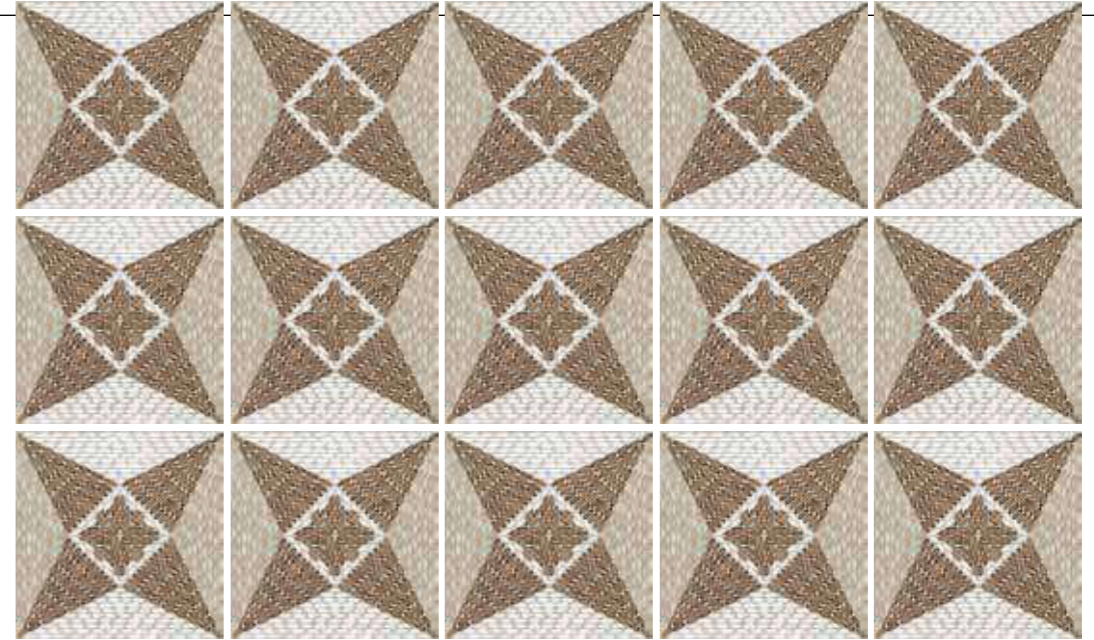

Vesta Cenefa 70x70cm.

Vesta Base 70x70cm.

Vesta Gris 70x70cm.

Vesta Marron 70x70cm.

DISPLAY PROPOSAL

Vesta Marron 70x70cm.
15 Tiles shown.

Vesta Gris 70x70cm.
15 Tiles shown.

Different graphics randomly packaged.