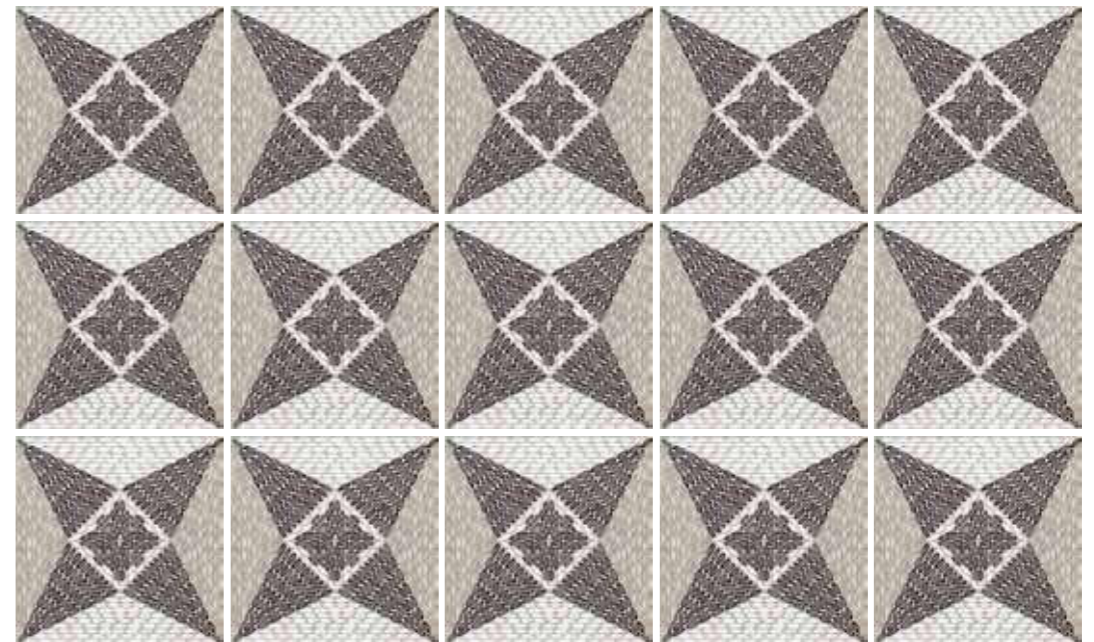

Vesta Cenefa 70x70cm.

Vesta Base 70x70cm.

Vesta Gris 70x70cm.

Vesta Marron 70x70cm.

DISPLAY PROPOSAL

Vesta Marron 70x70cm.
15 Tiles shown.

Vesta Gris 70x70cm.
15 Tiles shown.

Different graphics randomly packaged.