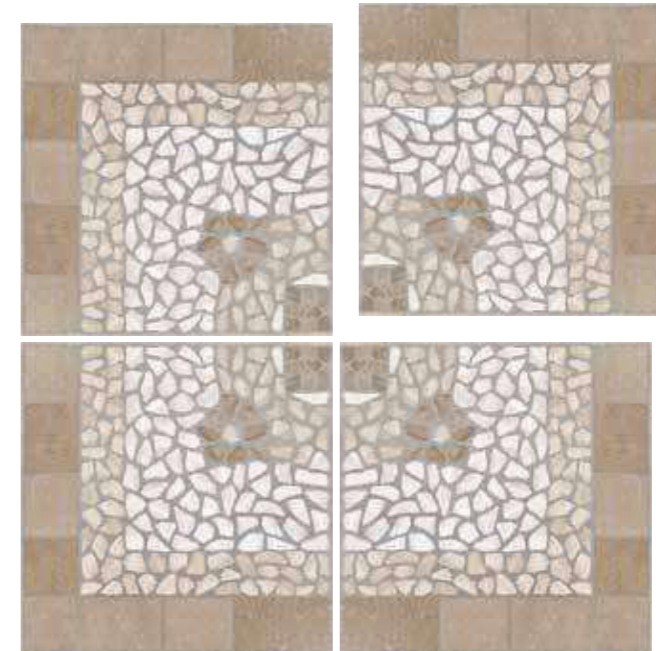

Different graphics randomly packaged.

Efeso Blanco 70x70cm.
4 Tiles shown

Efeso Natural 70x70cm.
4 Tiles shown

Efeso Taupe 70x70cm.
4 Tiles shown

Efeso Dark 70x70cm.
4 Tiles shown

Juno Natural 45x90 cm. / 17,7"x35,4"