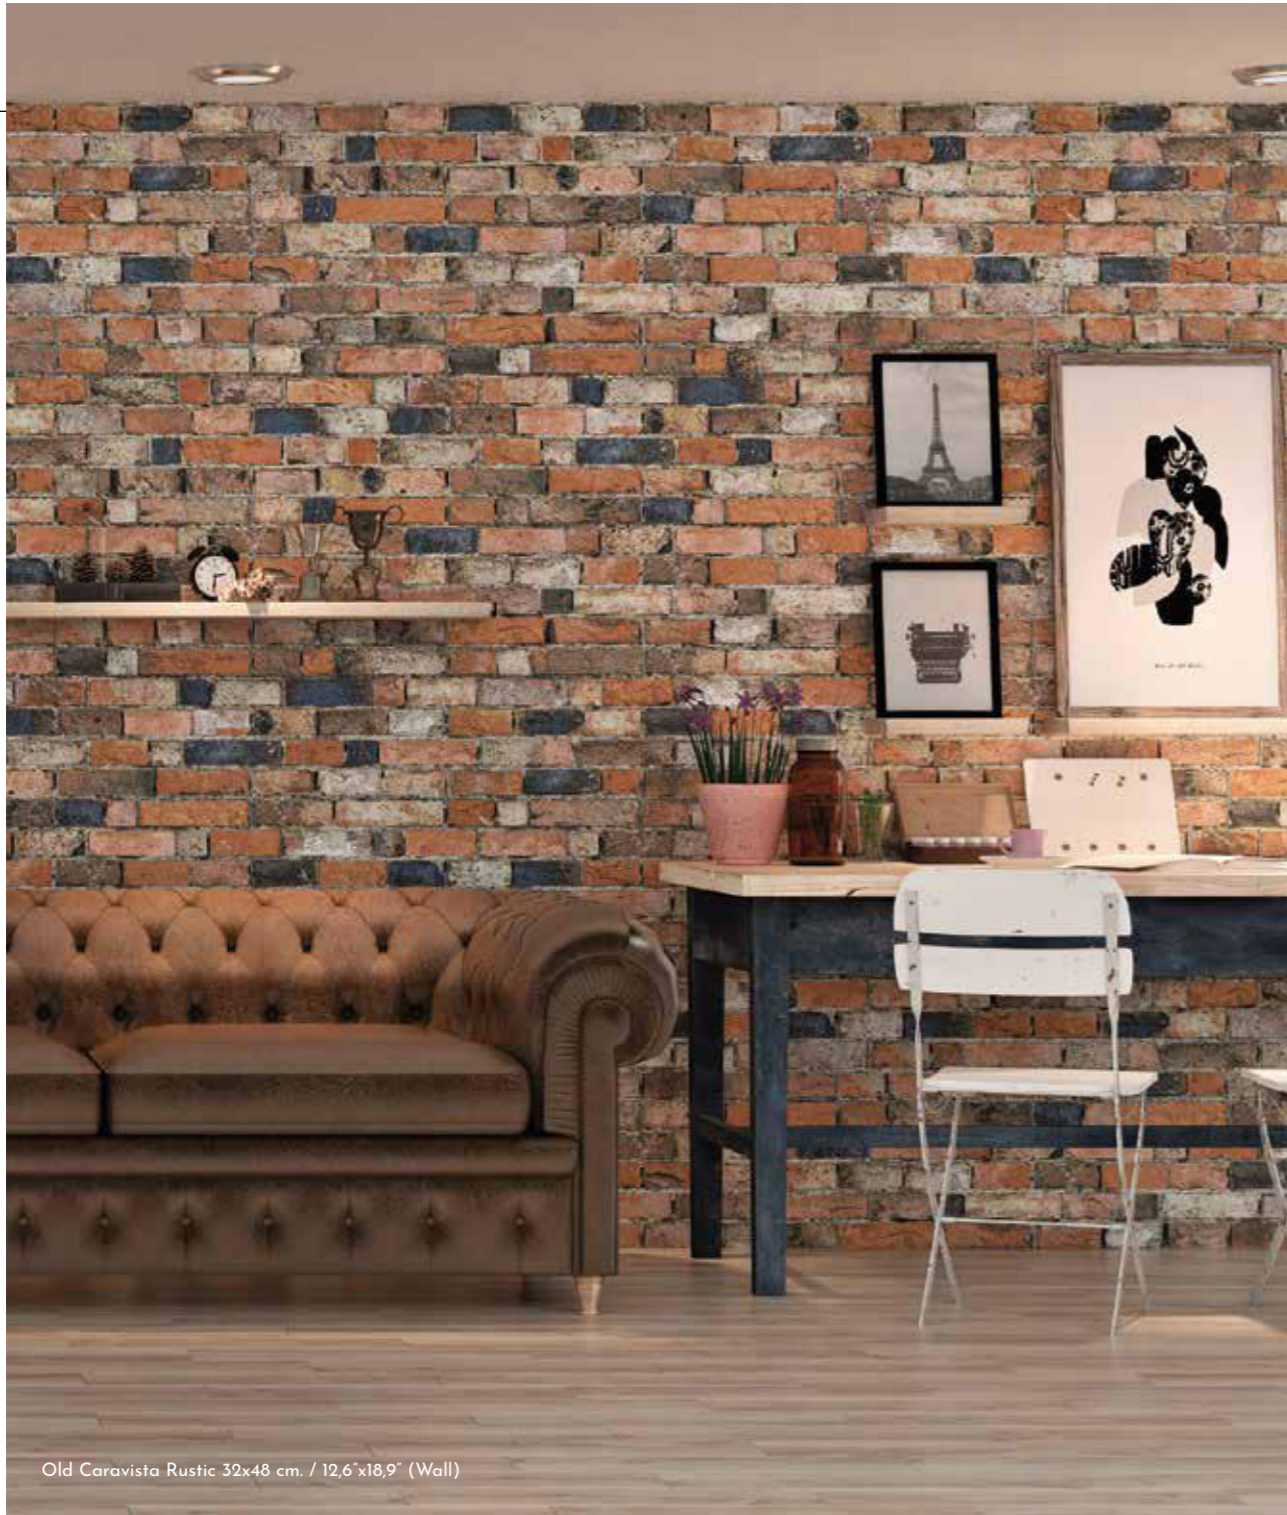

Different graphics randomly packaged.

Ciudadela Beige 32x48cm.

Ciudadela Gris 32x48cm.

Ciudadela Mix 32x48cm.

Old Caravista Rustic 32x48 cm. / 12,6"x18,9" (Wall)

OLD CARAVISTA

Porcelain Tiles & Red Body Tiles · 2 Different Sizes