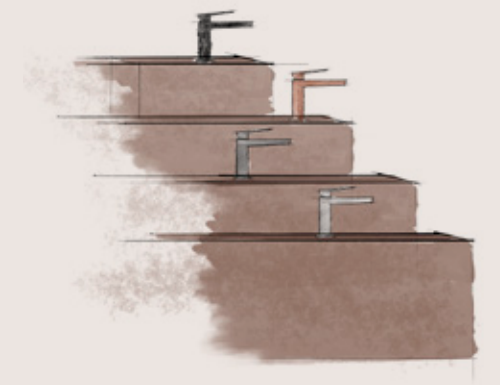

Round

Diseño integral del baño
Desenho integral da casa de banho

Los acabados Cobre, Titanio y Oro en su versión cepillado, se unen a colecciones como Round bajo premisas de practicidad y refinamiento, ofreciendo un diseño integral del baño al usuario.

Os acabamentos Cobre, Titânio e Ouro na sua versão escovada são associados a coleções como Round com critérios de praticidade e requinte, oferecendo um design integral da casa de banho ao utilizador.

square

Ambas colecciones son además un diseño WaterForest, ya que permiten ahorrar hasta un 58% de agua limitando el consumo a un máximo de 5l/min. Cuentan también con el sistema de apertura en frío Noken Eco-Start que activa el caudal de agua caliente solo cuando el usuario lo necesita. Una solución con la que se reduce el gasto energético.

Além disso, as duas coleções são um desenho WaterForest, uma vez que permitem poupar até 89% de água ao limitar o consumo a 5 l/min, no máximo. Possuem também um sistema de abertura a frio Noken Eco-Start que ativa o caudal de água quente apenas quando o utilizador necessita. Uma solução com a qual se reduz a despesa energética.