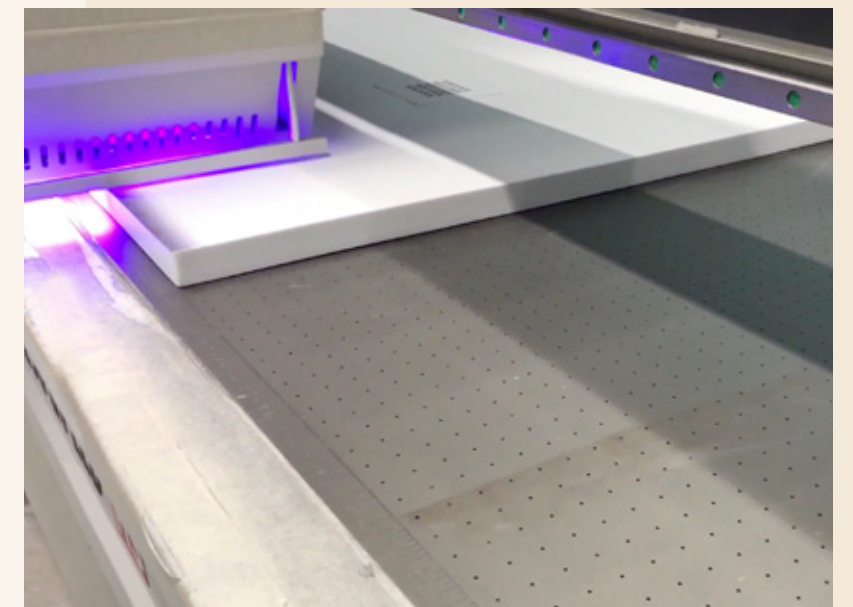

SLATE

La serie Slate de platos de ducha se produce mediante impresión digital con tinta UV-LED de última tecnología con acabados seleccionados que evocan los colores de la naturaleza.

A série Slate de bases de duche é produzida através de impressão digital com tinta UV-LED de última tecnologia, com acabamentos seleccionados que evocam as cores da natureza.

Finish Studio