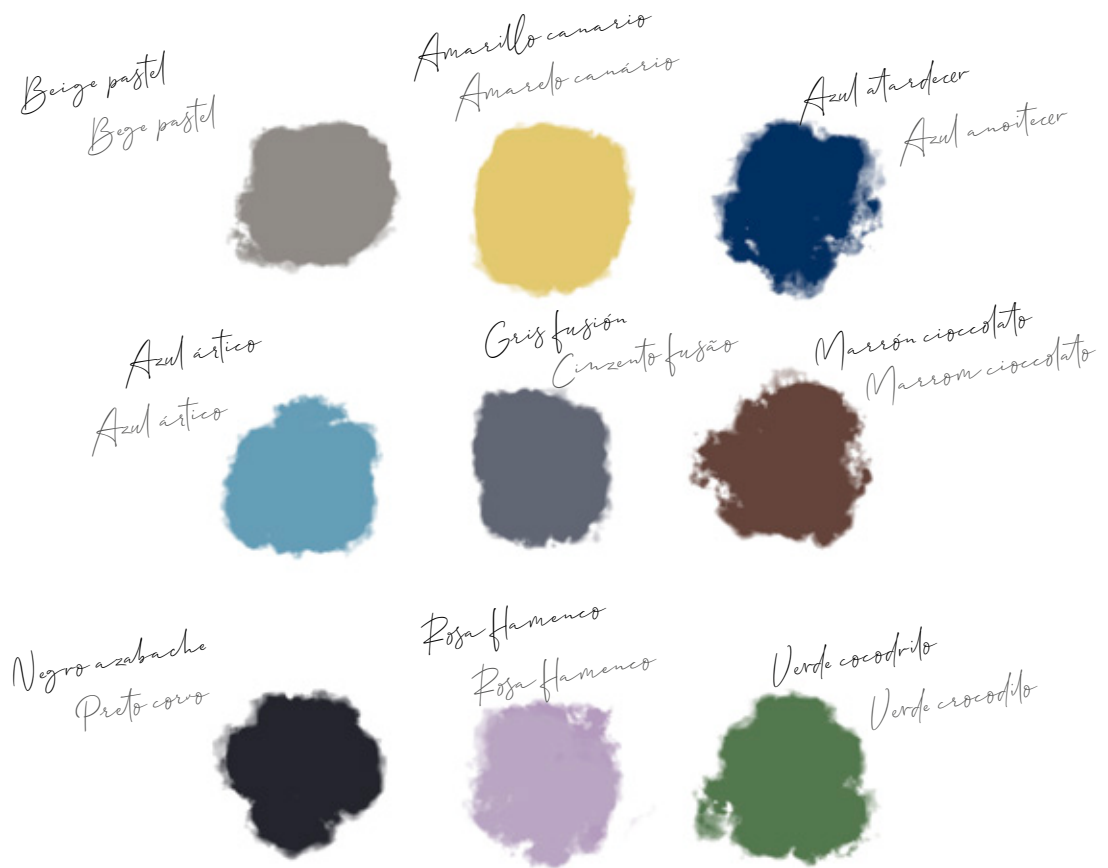

ESSENCE C COMPACT

Una selección de piezas en nuestras colecciones de sanitario tiñen sus formas en colores sólidos ofreciendo un crisol de posibilidades.

Uma seleção de peças nas nossas coleções de sanitários assume as suas formas em cores sólidas que oferecem múltiplas possibilidades.