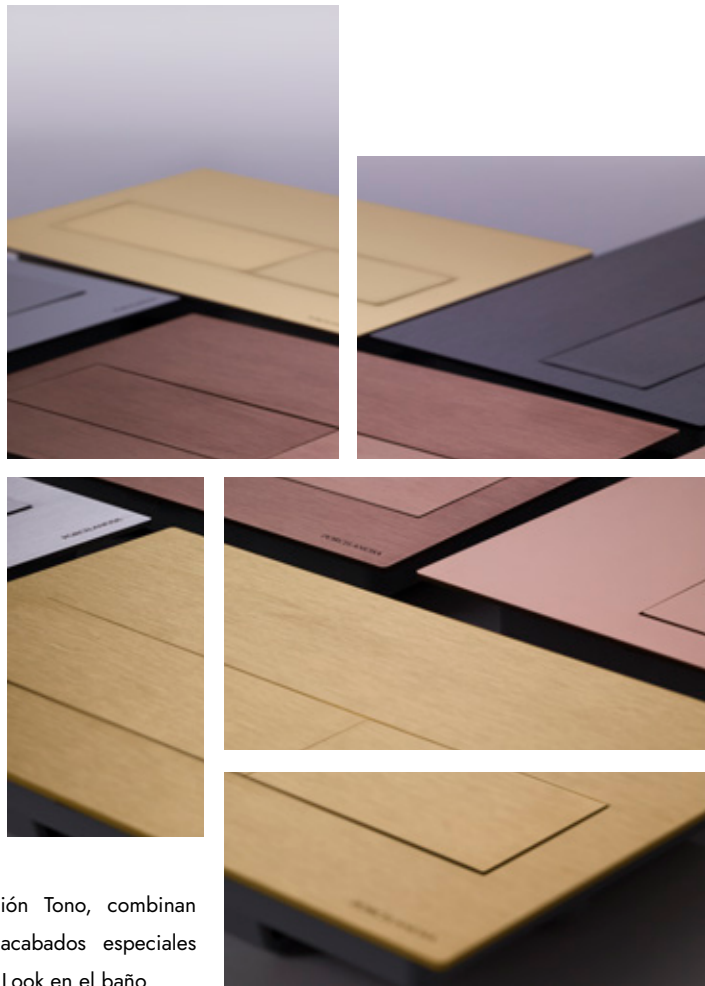

Destellos 'todo metal' que incrementan la exclusividad de las piezas y amplían sus posibilidades decorativas.

Los pulsadores de la colección Tono, combinan perfectamente con nuestros acabados especiales Finish Studio. Creando un Total Look en el baño.

Os botões da coleção Tono, combinam perfeitamente com os nossos acabamentos especiais Finish Studio. A criar um Total Look em casas de banho.

Detalhes "todo em metal" que reforçam a exclusividade das peças e alargam as possibilidades de decoração.