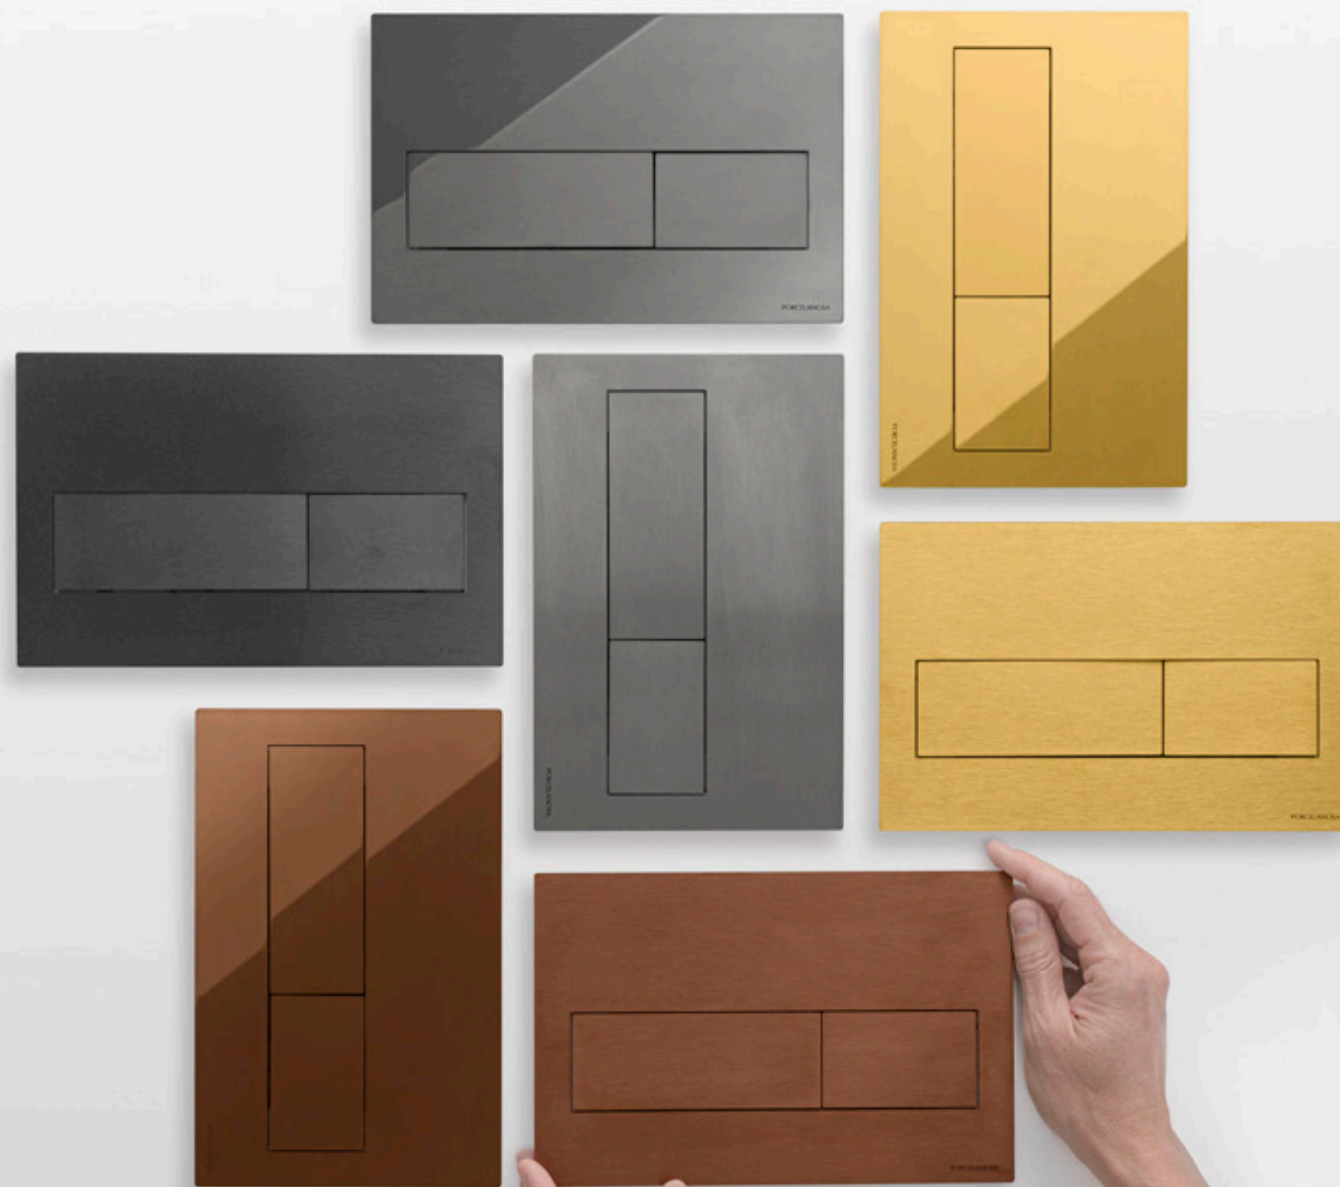

Destellos 'todo metal' que incrementan la exclusividad de las piezas y amplían sus posibilidades decorativas.

Los pulsadores de la colección Tono, combinan perfectamente con nuestros acabados especiales Finish Studio. Creando un Total Look en el baño.

Os botões da coleção Tono, combinam perfeitamente com os nossos acabamentos especiais Finish Studio. A criar um Total Look em casas de banho.

Detalhes "todo em metal" que reforçam a exclusividade das peças e alargam as possibilidades de decoração.