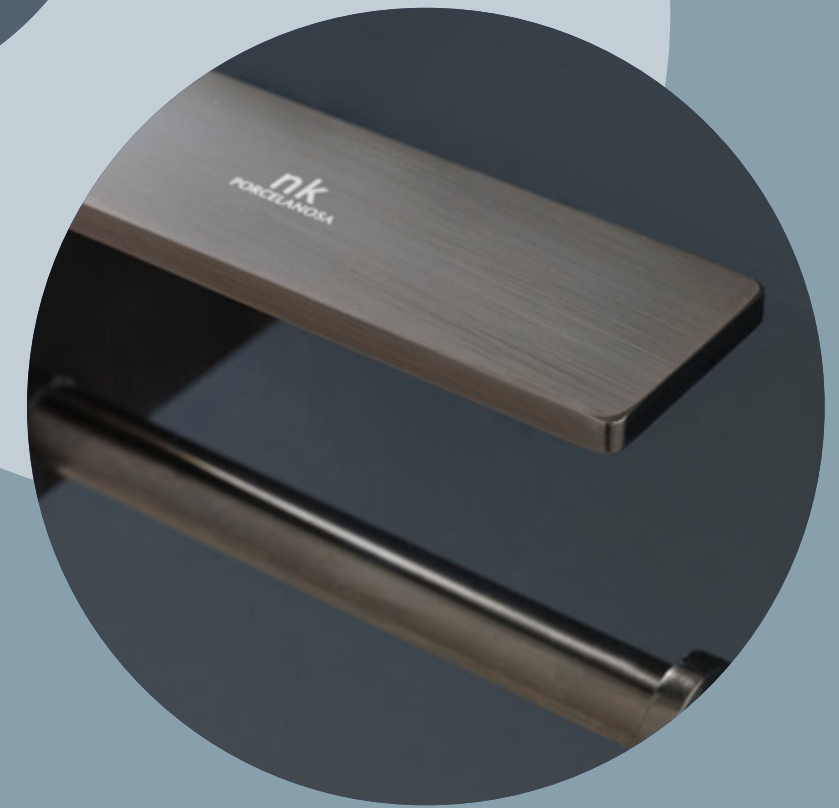

Las colecciones Lounge y Urban-c de accesorios de baño, se complementan perfectamente con nuestras griferías en acabados Finish Studio.

As coleções Lounge e Urban-c de acessórios de casa de banho, complementam-se perfeitamente com os nossos conjuntos de torneiras em acabamentos Finish Studio.

Conjuntos de torneiras, pulverizadores, accesorios e complementos ampliam as opções estéticas da casa de banho com a Finish Studio.