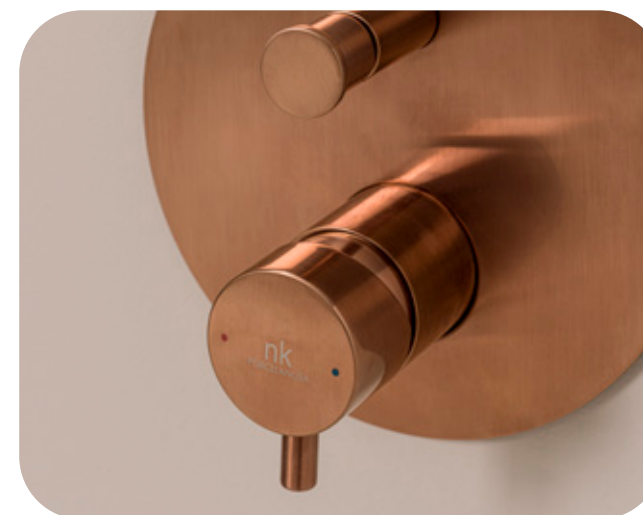

Finish Studio

El acabado cobre brillo nos evoca elegancia y exclusividad en cada una de sus piezas, indiferentemente de la forma que se elija.

O acabamento cobre brilho evoca-nos elegância e exclusividade em cada uma das suas peças, indiferentemente da forma escolhida.

Cobre brillo
Cobre brillo

Cobre cepillado
Cobre escovado

La estética industrial llega al baño con las piezas en cobre cepillado.

A estética industrial chega à casa de banho com as peças em cobre escovado.

Un acabado decisivo y sofisticado para llenar de personalidad el baño.

Um acabamento decisivo e sofisticado para encher a casa de banho de personalidade.

El acabado titanio cepillado nos trae la estética clásico-renovada que buscamos en un baño contemporáneo.