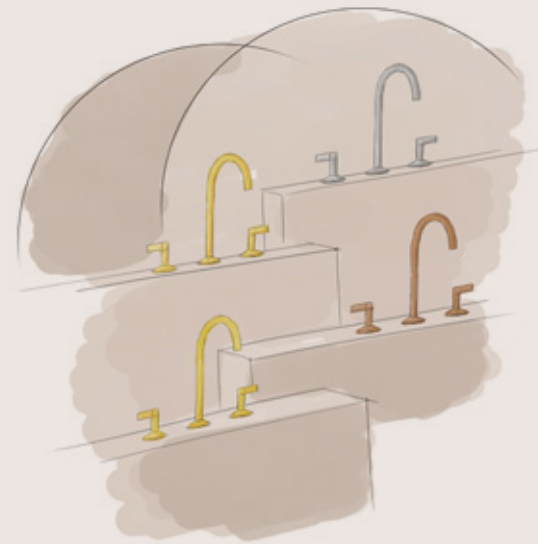

LIGNAGE

DESIGNED BY *Xavier Esteve*

*Un viaje en el tiempo
Uma viagem no tempo*

Un nuevo concepto de baño ha nacido. Lignage es un viaje en el tiempo, el legado del diseño de Noken Porcelanosa Bathrooms.

Nuestra última joya de autor. Boceto a boceto, sus formas y líneas se desvelan, definiendo su exclusividad y posicionándose como pieza de lujo para el baño. Ha sido galardonada con el iFDesign Award 2019 y el Delta Selection de ADI Awards 2020.

Nasceu um novo conceito de casa de banho. Lignage é uma viagem no tempo, o legado do design da Noken Porcelanosa Bathrooms.

A nossa última joia de autor. Esboço a esboço, as suas formas e linhas revelam-se, definindo a sua exclusividade e posicionando-se como peça de luxo para a casa de banho. Foi premiada com o iFDesign Award 2019 e com o Delta Selection de ADI Awards 2020.