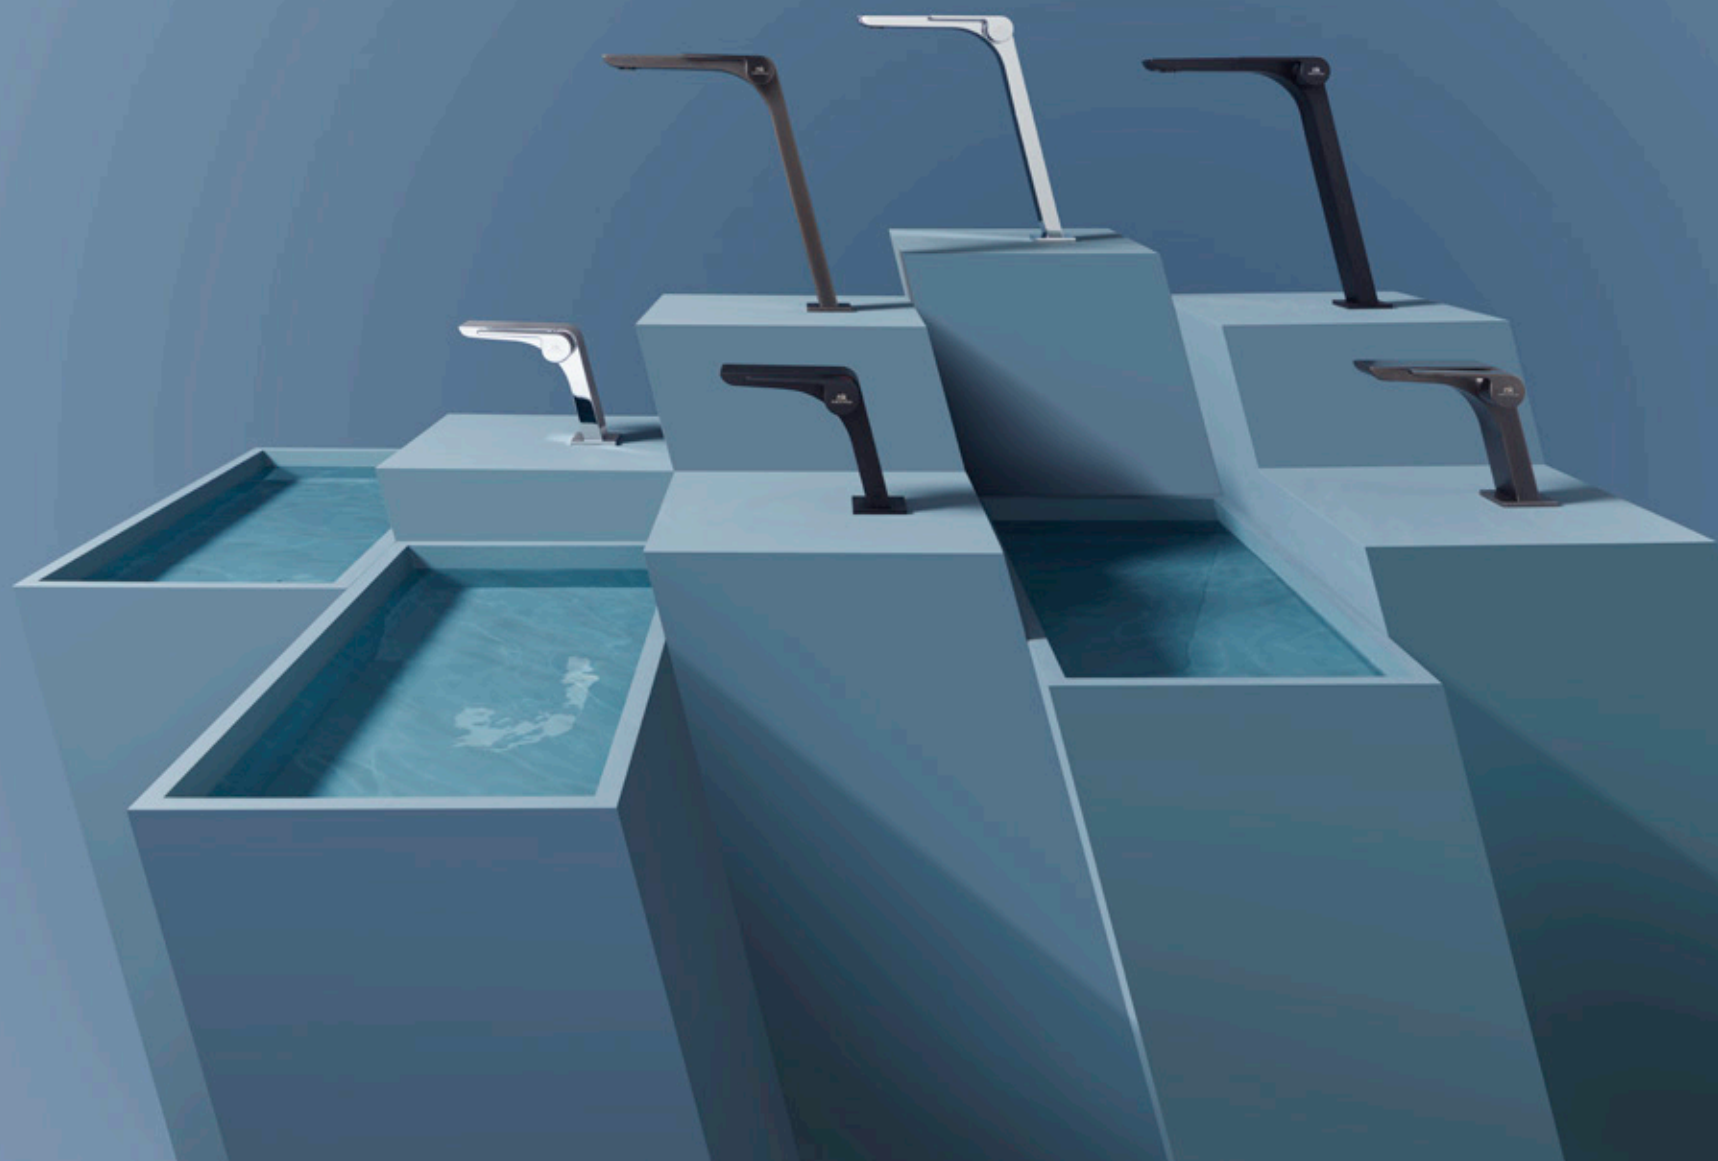

O X O

Futurista y exclusivo
Futurista e exclusivo

Oxo, un diseño futurista y exclusivo que ejerce de singular pieza escultural para el baño gracias a la vanguardia de sus líneas. Ha sido galardonado con el premio IF Design Award, A+Product Awards, Archiproducts Design Awards y Green Good Design en la categoría 'Green Product Design', por la excelencia en su diseño y su propuesta de progreso hacia un entorno más sostenible con Noken Eco-Start.

Oxo, um desenho futurista e exclusivo que atua como peça escultural singular para casas de banho, graças às suas linhas vanguardistas. Galardoado com o prémio IF Design Award, A+Product Awards, Archiproducts Design Awards e Green Good Design na categoria 'Green Product Design', pela excelência no seu desenho e pela sua proposta de progresso para um ambiente mais sustentável com o Noken Eco-Start.