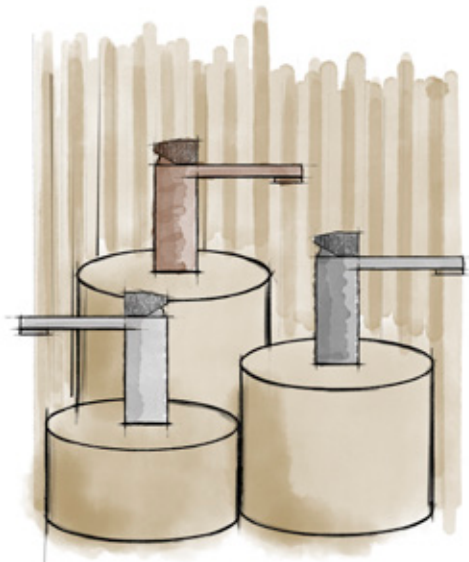

TONO

Foster + Partners

Minimalismo sofisticado con los acabados Finish Studio para la grifería Tono, de Foster+Partners. En acabados titanio, cromo y cobre, el diseñador aporta a la colección Tono un universo de sencillez y elegancia.

Minimalismo sofisticado com os acabamentos Finish Studio para o conjunto de torneiras Tono, da Foster+Partners. Em acabamentos titânio, cromado e cobre, o desenhista fornece à coleção Tono um universo de simplicidade e elegância.

Minimalismo sofisticado
Minimalismo sofisticado