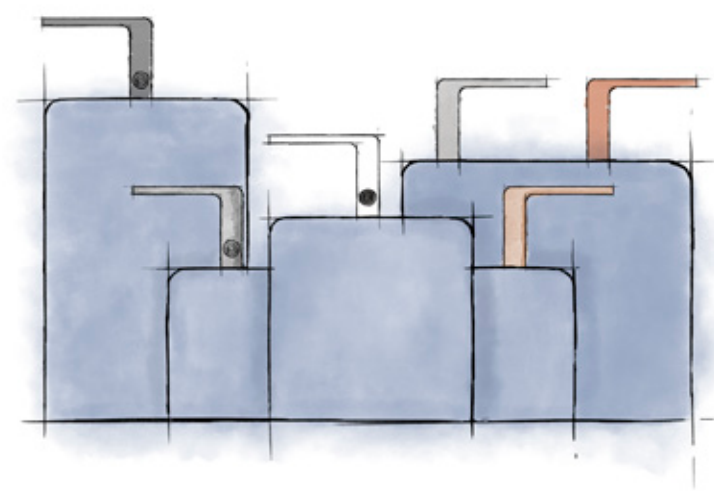

LOUNGE

simone micheli & noken

Acabados de vanguardia
Acabamentos de vanguarda

Simone Micheli reinterpreta el diseño del baño a través de Lounge, un conjunto de piezas de formas rectas y sinuosas por las que no pasa el tiempo. Acabados de vanguardia unidos a la calidad de los materiales que permiten crear un baño único con los acabados Finish Studio.

Simone Micheli reinterpreta o desenho da casa de banho através do Lounge, um conjunto de peças de formas retas e sinuosas pelas quais o tempo não passa. Acabamentos de última geração associados à qualidade dos materiais que permitem criar uma casa de banho única com os acabamentos Finish Studio.