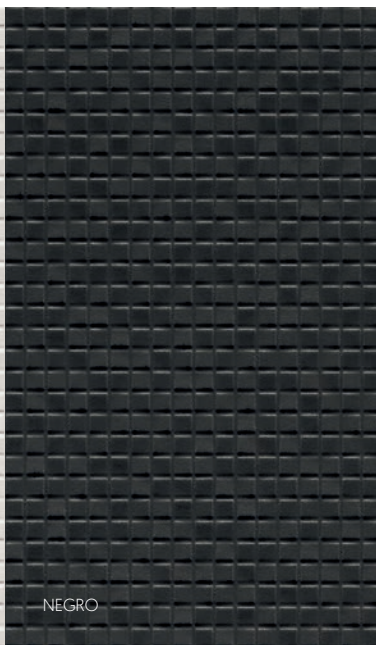

JEWELL

SALONI

JEWELL

30x90 · 12"x35"

SALONI

JEWELL
COLLECTION

FLUCTUS 30X90 BLANCO / FLUCTUS 30X90 NEGRO

DESTIL 30X90 NACAR

JEWELL
COLLECTION

BLANCO

NACAR

NEGRO

JEWELL COLORS & SHAPES

COLORS

BLANCO

NARCAR

NEGRO

FLUCTUS

LUXTI

DESTIL

SHAPES

JEWELL WALL TILE
PASTA BLANCA | WHITE BODY
30X90 · 12"x35"

BLANCO

WE5500 DESTIL 30X90 BLANCO B29

NACAR

WE5835 DESTIL 30X90 NACAR B29

NEGRO

WE5310 DESTIL 30X90 NEGRO B29

XM7500 FLUCTUS 30X90 BLANCO B29

XM7835 FLUCTUS 30X90 NACAR B29

XM7310 FLUCTUS 30X90 NEGRO B29

DTT835 LUXIT 30X90 NACAR B27