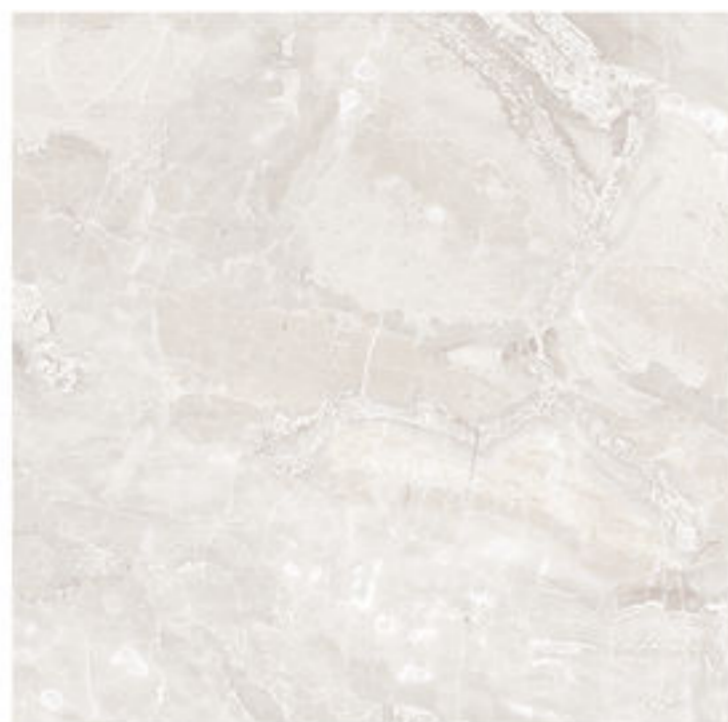

VICTORIA

45 x 45 cm · 18" x 18"

GLOSSY FINISH · ACABADO BRILLO

Pasta Roja
Red Body Tiles

Pavimento
Floor Tiles

Acabado Brillo
Glossy Finish

Variación gráfica fuerte
Strong Variation

Pav. Victoria Nacar
45 x 45 CM
GT1