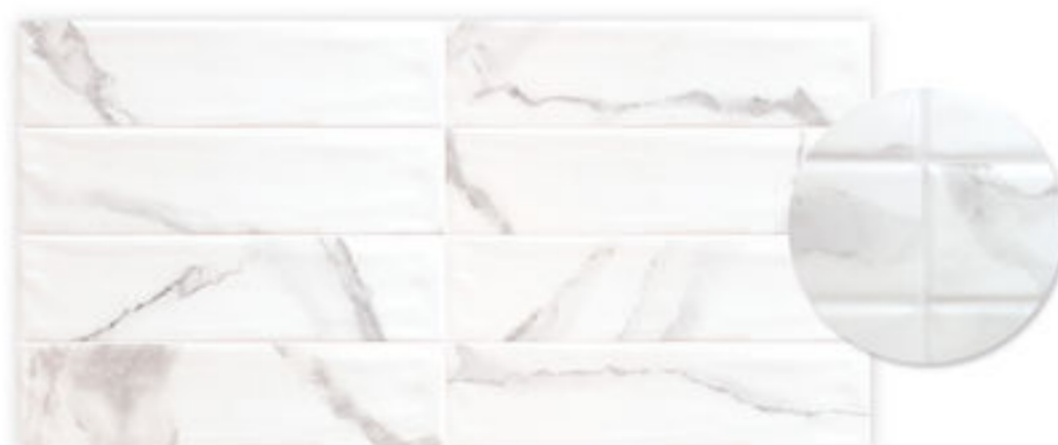

Brick Kyra
30 x 60 CM

GT4

Pavimento coordinado
Coordinated floor tiles

Pasta Roja
Red Body Tiles

Pavimento
Floor Tiles

CHIC COLLECTION
45 x 45 CM (Pre-cut 22,5 x 22,5)
More info "CHIC CATALOG"

MADERA
WOOD
More info page 45