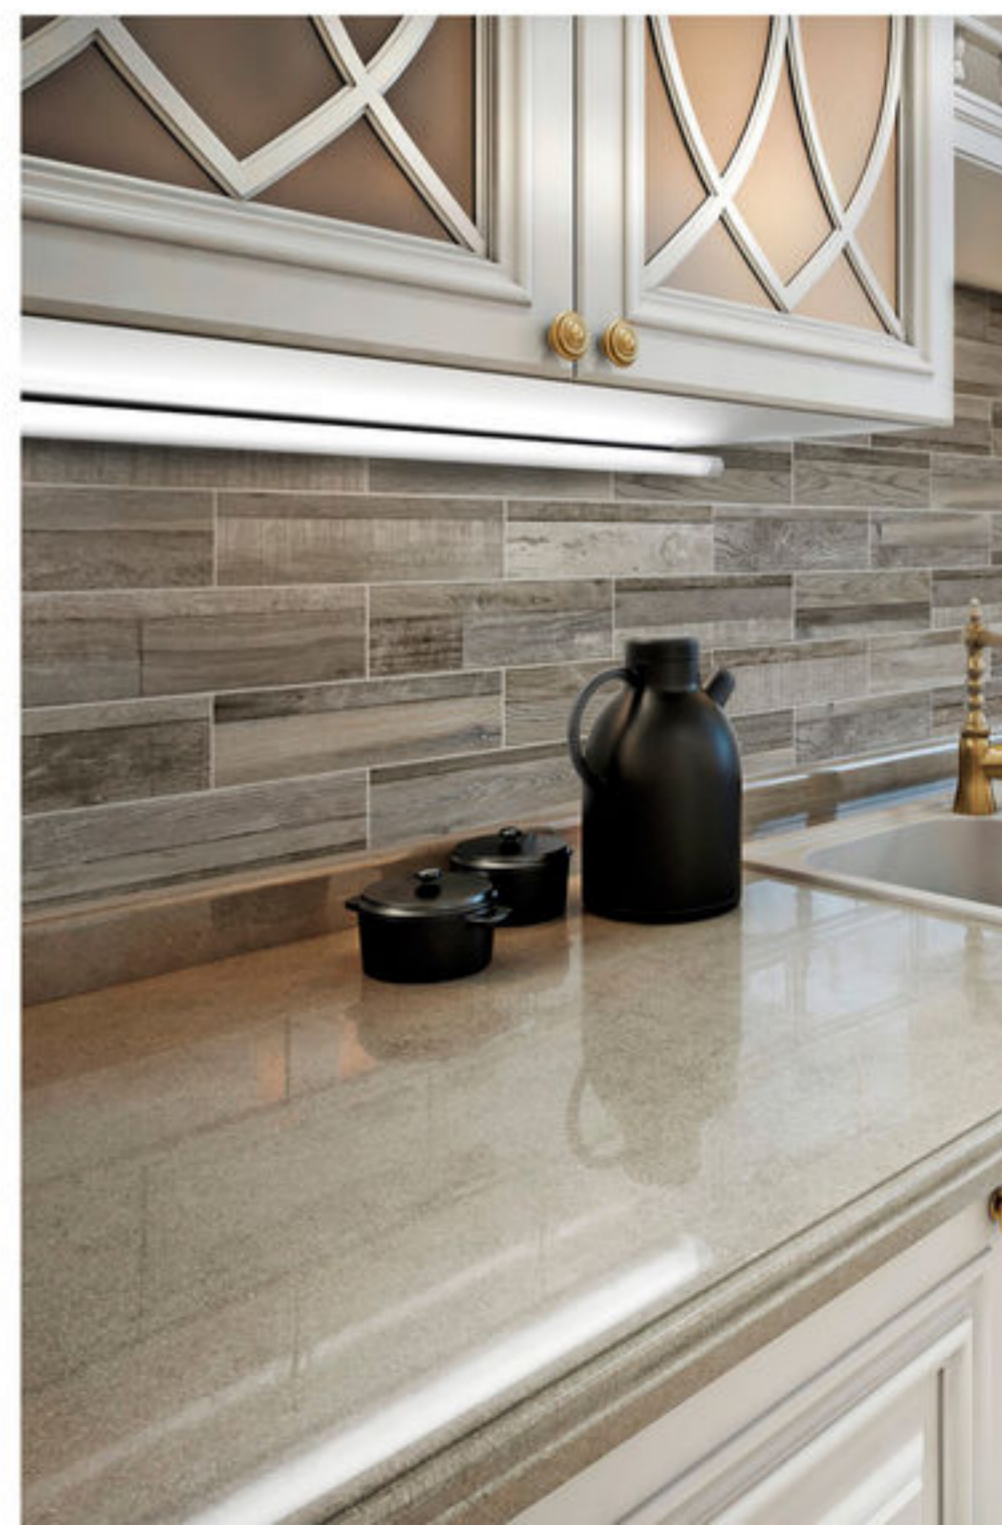

Pav. Durham
45 x 45 CM
MOHS 7 · PE IV
GT1

CHIC COLLECTION
45 x 45 CM (Pre-cut 22,5 x 22,5)
More info "CHIC CATALOG"

HOUT

21,5 x 58 cm · 8,4" x 23"

GLOSSY & MATT FINISH · ACABADO MATE & BRILLO

Pasta Roja
Red Body Tiles