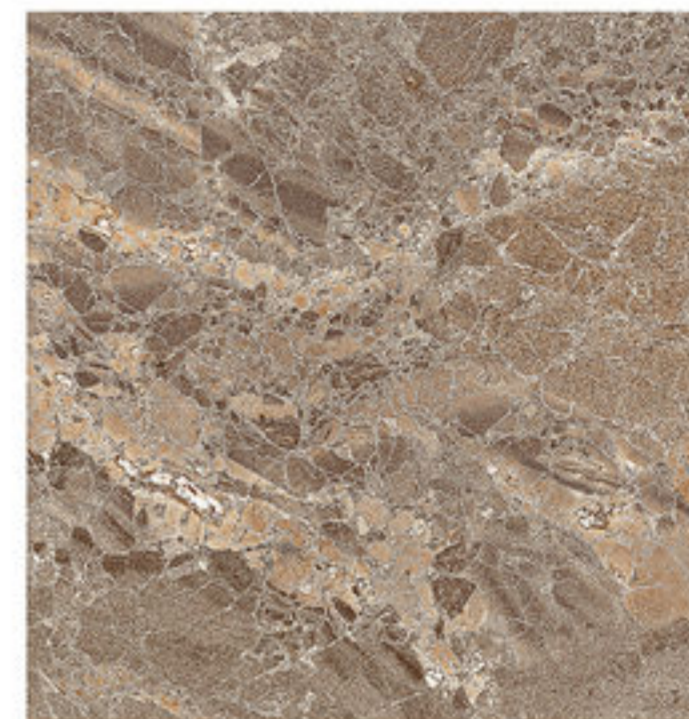

Pav. Mirambel Pulpis
45 x 45 CM
GT1