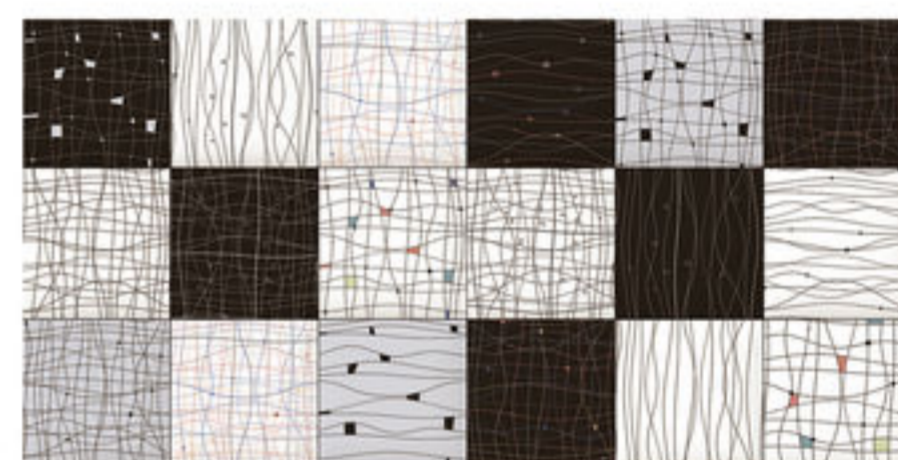

Arti
30 x 60 CM (Pre-cut 10 x 10 cm)

GT6

Modus White
30 x 60 CM

GT3

Decor Ada
30 x 60 CM (Pre-cut 10 x 10 cm)

GT7

Decor Nur
30 x 60 CM (Pre-cut 10 x 10 cm)

GT7