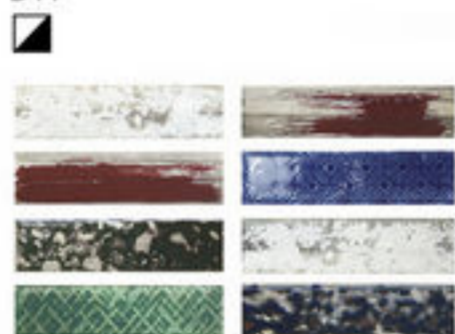

DURHAM

7,3 x 30 cm · 3" x 12" "

SATIN FINISH · ACABADO SATINADO