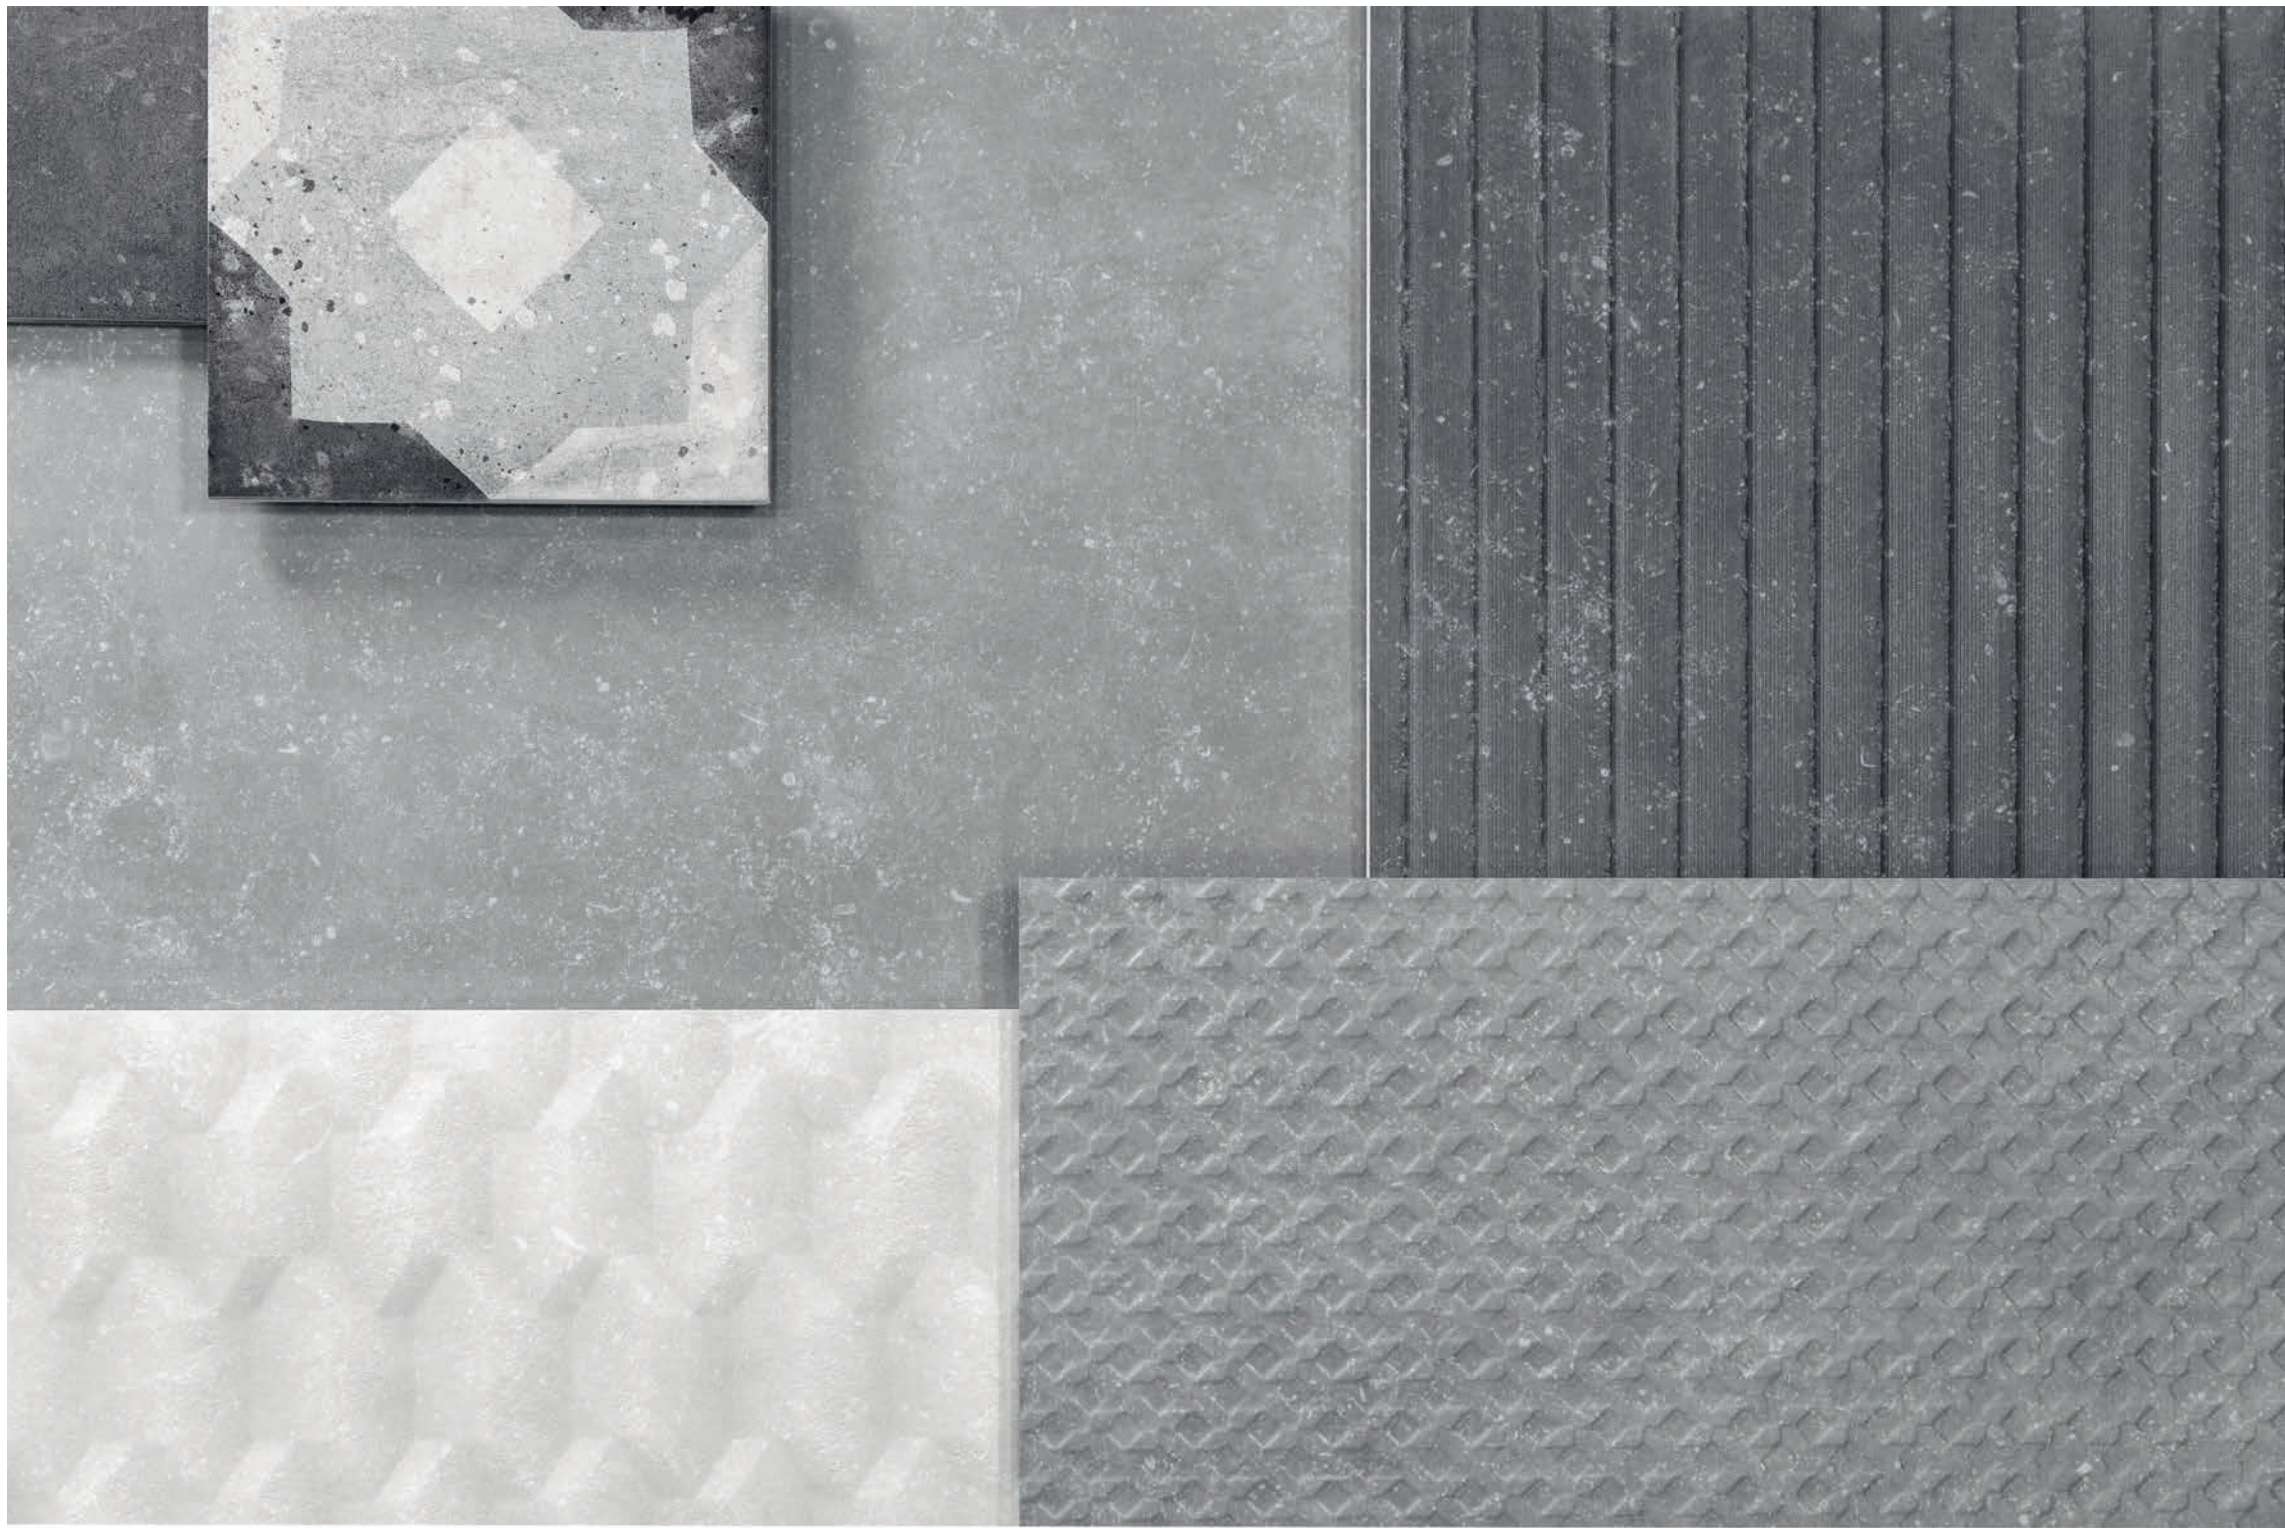

GHL713 PELDAÑO R.R. 45x45 CENIZA · **P24**
GJR710 PELDAÑO R.R. 45x45 GRIS · **P24**
GHL770 PELDAÑO R.R. 45x45 GRAFITO · **P24**
GHT713 PELDAÑO R.R. 30x60 CENIZA · **P30**
GHT710 PELDAÑO R.R. 30x60 GRIS · **P30**
GHT770 PELDAÑO R.R. 30x60 GRAFITO · **P30**
HTJ713 PELDAÑO R.R. 37x75 CENIZA · **P33**
HTJ710 PELDAÑO R.R. 37x75 GRIS · **P33**
HTJ770 PELDAÑO R.R. 37x75 GRAFITO · **P33**
HSG713 PELDAÑO R.R. ANTID. 37x75 CENIZA · **P33**
HSG710 PELDAÑO R.R. ANTID. 37x75 GRIS · **P33**
GHY713 PELDAÑO R.R. 30x90 CENIZA · **P35**
GHY710 PELDAÑO R.R. 30x90 GRIS · **P35**
GHY770 PELDAÑO R.R. 30x90 GRAFITO · **P35**
GKS713 PELDAÑO R.R. ANTID. 30x90 CENIZA · **P35**
GKS710 PELDAÑO R.R. ANTID. 30x90 GRIS · **P35**
GKS770 PELDAÑO R.R. ANTID. 30x90 GRAFITO · **P35**

GJR713 PELDAÑO ING. 45x45 CENIZA · **P34**
GJR710 PELDAÑO ING. 45x45 GRIS · **P34**
GJR770 PELDAÑO ING. 45x45 GRAFITO · **P34**
GKY713 PELDAÑO ING. 30x60 CENIZA · **P42**
GKY710 PELDAÑO ING. 30x60 GRIS · **P42**
GKY770 PELDAÑO ING. 30x60 GRAFITO · **P42**
HTK713 PELDAÑO ING. 37x75 CENIZA · **P44**
HTK710 PELDAÑO ING. 37x75 GRIS · **P44**
HTK770 PELDAÑO ING. 37x75 GRAFITO · **P44**
HSJ713 PELDAÑO ING. ANTID. 37x75 CENIZA · **P44**
HSJ710 PELDAÑO ING. ANTID. 37x75 GRIS · **P44**
GMX713 PELDAÑO ING. 30x90 CENIZA · **P45**
GMX710 PELDAÑO ING. 30x90 GRIS · **P45**
GMX770 PELDAÑO ING. 30x90 GRAFITO · **P45**
GNQ713 PELDAÑO ING. ANTID. 30x90 CENIZA · **P45**
GNQ710 PELDAÑO ING. ANTID. 30x90 GRIS · **P45**
GNQ770 PELDAÑO ING. ANTID. 30x90 GRAFITO · **P45**

B-STONE
COLLECTION